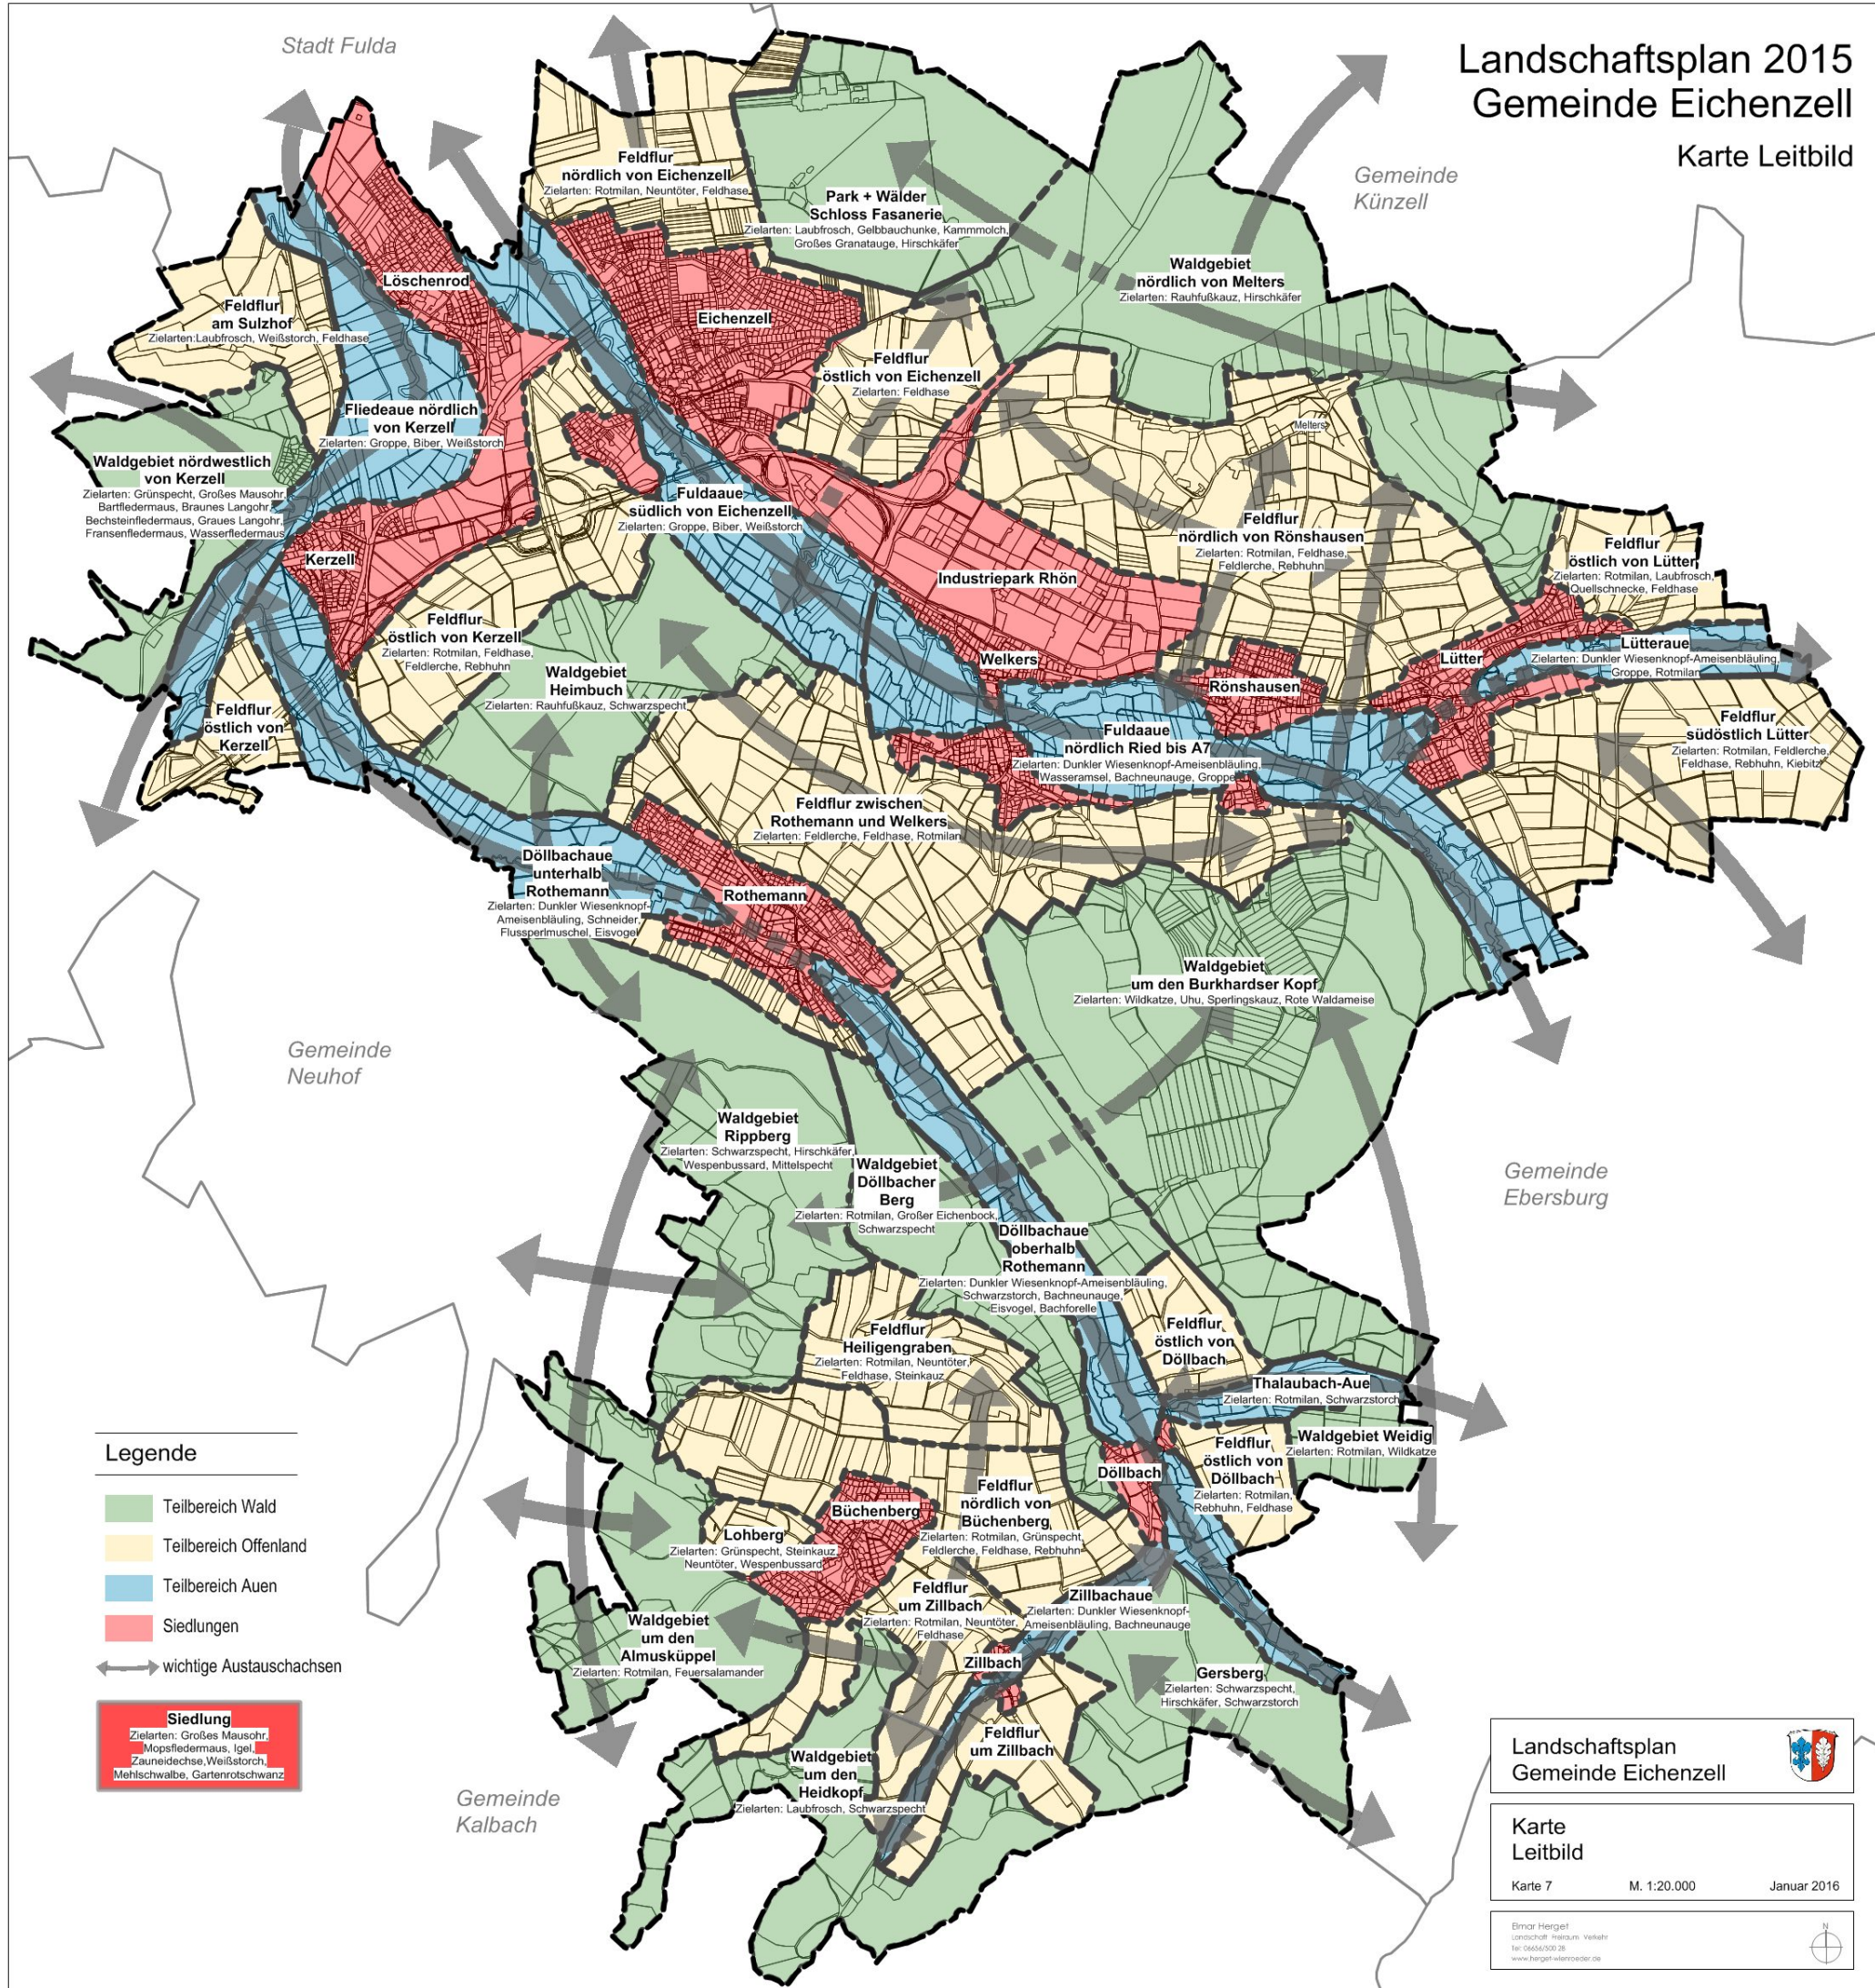

Landschaftsplan 2015 Gemeinde Eichenzell

Karte Leitbild

Stadt Fulda

Gemeinde
Künzell

Gemeinde
Neuhof

Gemeinde
Ebersburg

Gemeinde
Kalbach

Legende

- Teilbereich Wald
- Teilbereich Offenland
- Teilbereich Auen
- Siedlungen
- wichtige Austauschachsen

Siedlung

Zielarten: Großes Mausohr,
Mopsfledermaus, Igel,
Zauneidechse, Weißstorch,
Mehlschwalbe, Gartenrotschwanz

Landschaftsplan
Gemeinde Eichenzell

Karte
Leitbild

Karte 7

M. 1:20.000

Januar 2016