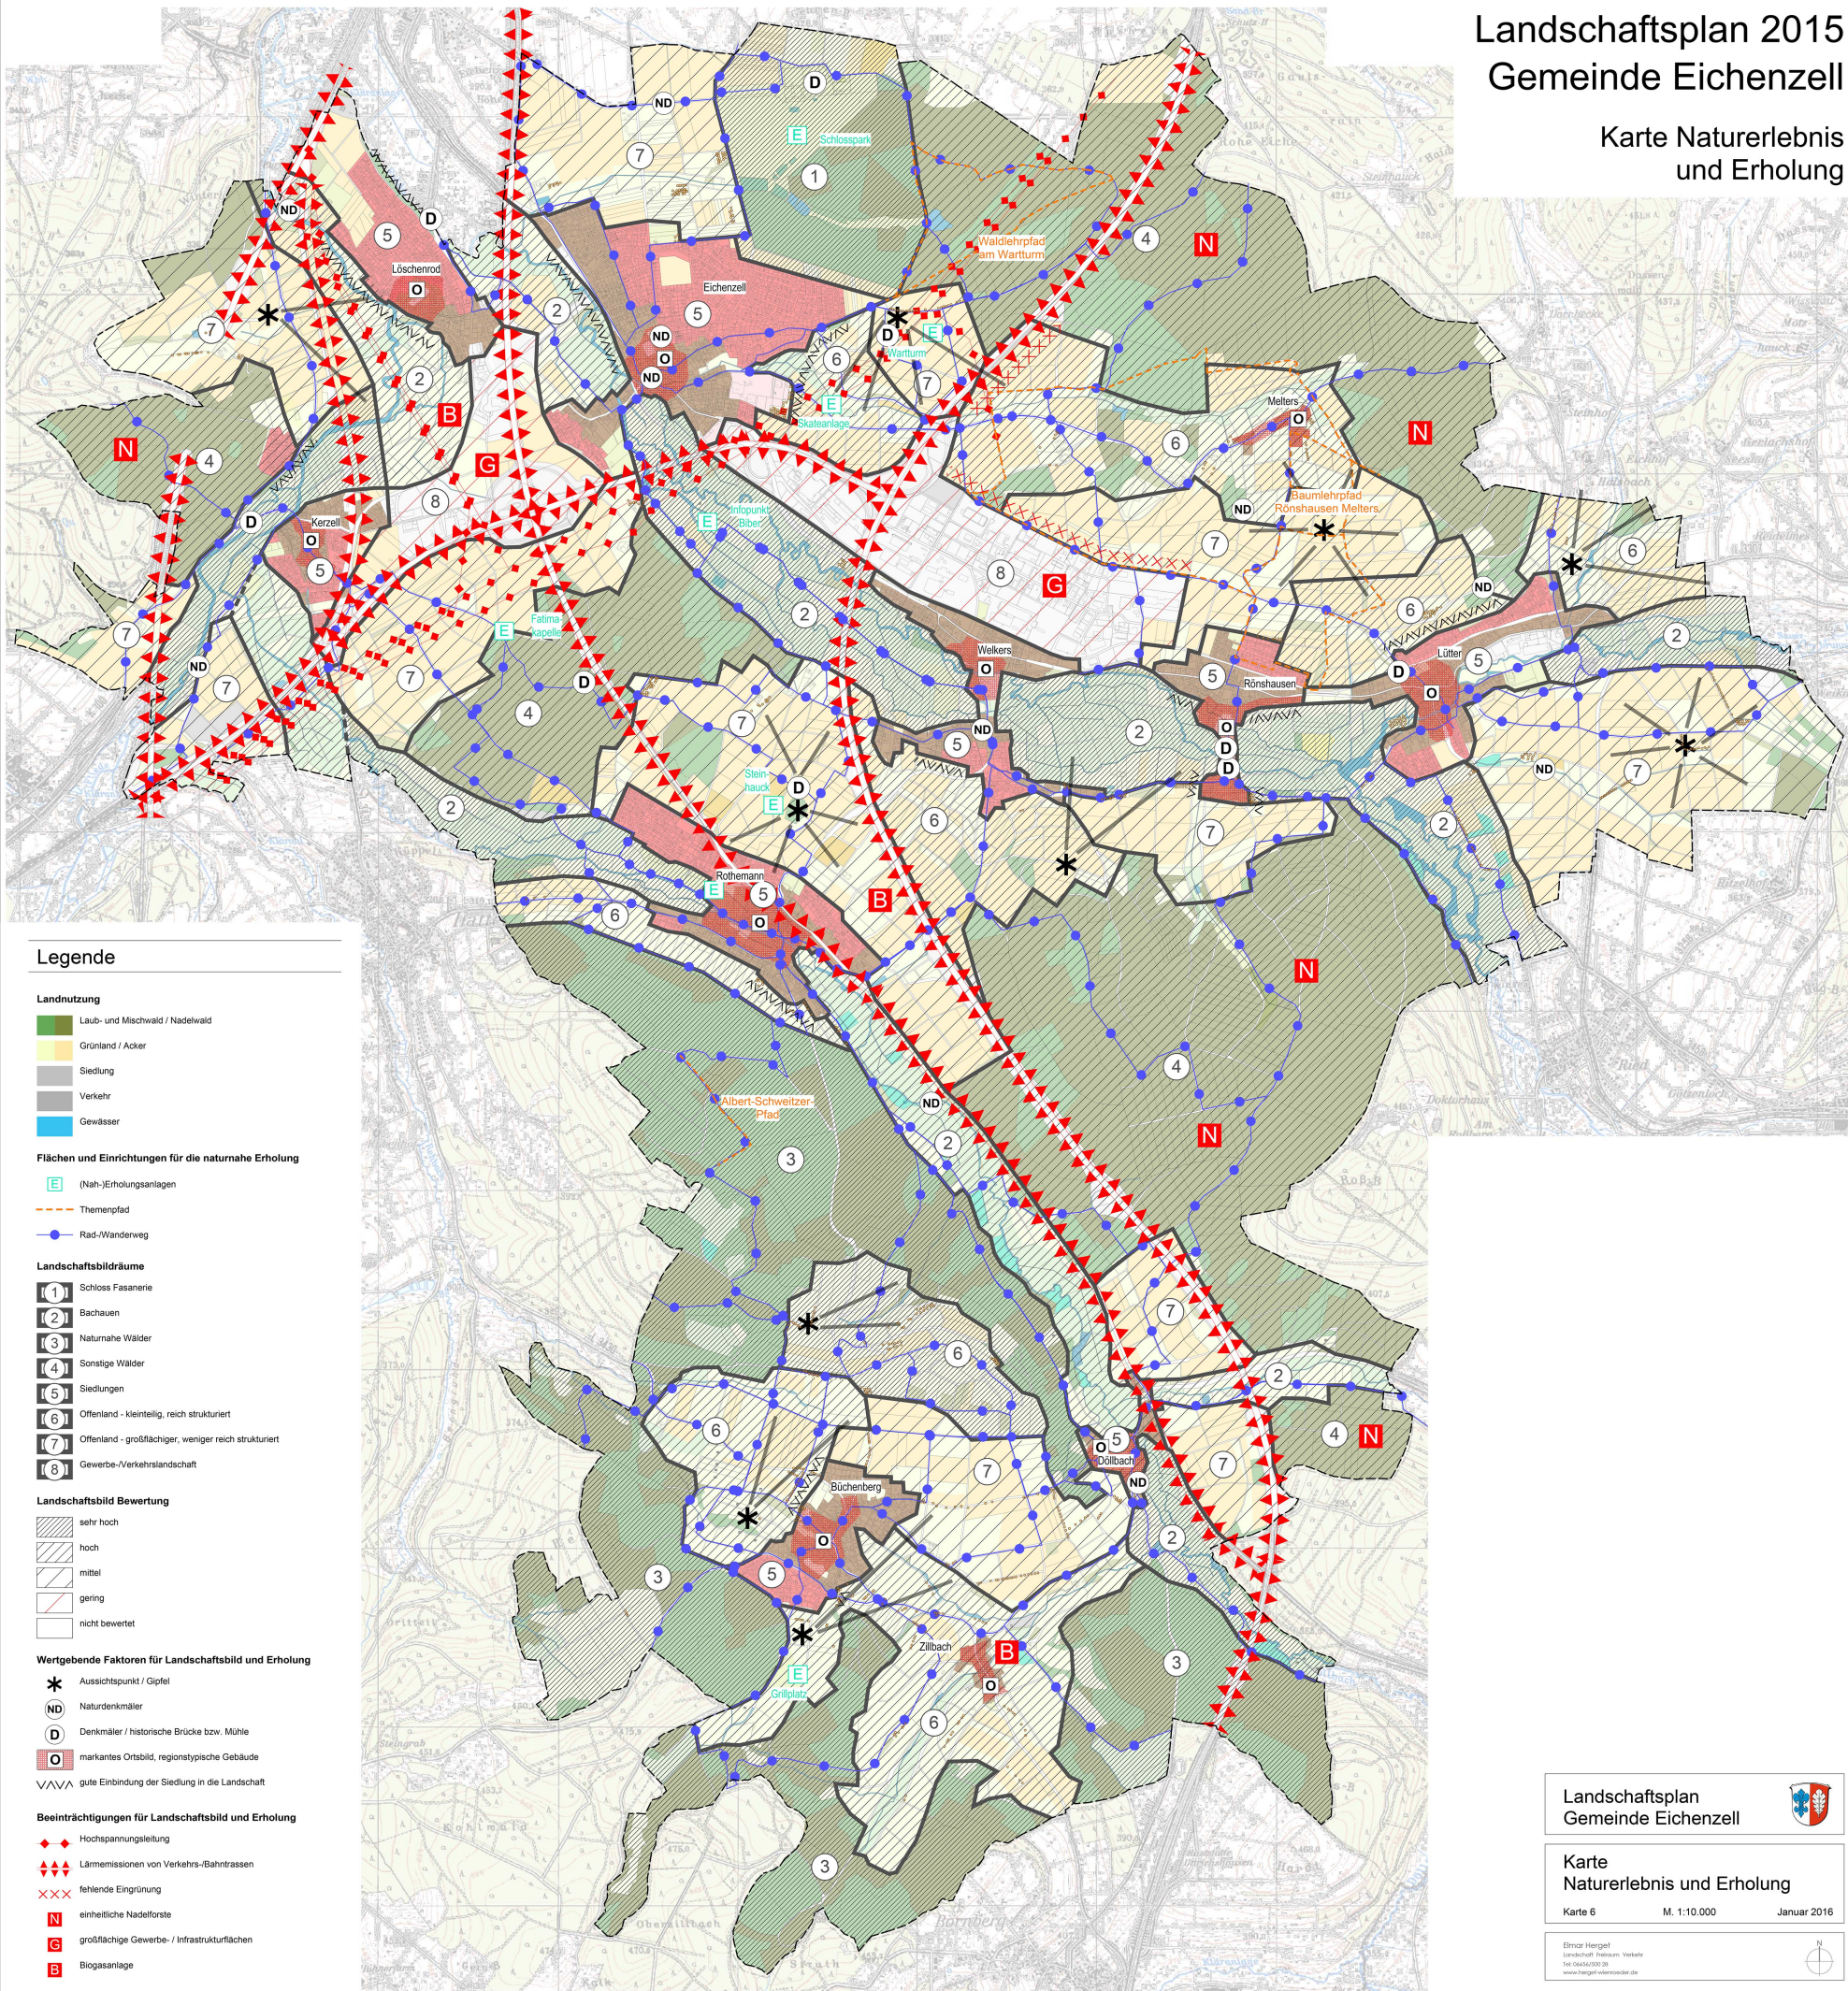

Landschaftsplan 2015 Gemeinde Eichenzell

Karte Naturerlebnis
und Erholung

Legende

Landnutzung

- Laub- und Mischwald / Nadelwald
- Grünland / Acker
- Siedlung
- Verkehr
- Gewässer

Flächen und Einrichtungen für die naturnahe Erholung

- (Nah-)Erholungsanlagen
- Themenpfad
- Rad-/Wanderweg

Landschaftsbildräume

- 1 Schloss Fasanerie
- 2 Bachauen
- 3 Naturnahe Wälder
- 4 Sonstige Wälder
- 5 Siedlungen
- 6 Offenland - kleinteilig, reich strukturiert
- 7 Offenland - großflächiger, weniger reich strukturiert
- 8 Gewerbe-/Verkehrslandschaft

Landschaftsbild Bewertung

- sehr hoch
- hoch
- mittel
- gering
- nicht bewertet

Wertgebende Faktoren für Landschaftsbild und Erholung

- Aussichtspunkt / Gipfel
- ND Naturdenkmäler
- D Denkmäler / historische Brücke bzw. Mühle
- O markantes Ortsbild, regionstypische Gebäude
- V/V/V/V gute Einbindung der Siedlung in die Landschaft

Beeinträchtigungen für Landschaftsbild und Erholung

- ♦ Hochspannungsleitung
- ♦♦♦ Lärmemissionen von Verkehrs-/Bahntrassen
- x x x fehlende Eingrünung
- N einheitliche Nadelforste
- G großflächige Gewerbe- / Infrastrukturflecken
- B Biogasanlage

Landschaftsplan
Gemeinde Eichenzell

Karte
Naturerlebnis
und Erholung

Karte 6 M. 1:10.000 Januar 2016