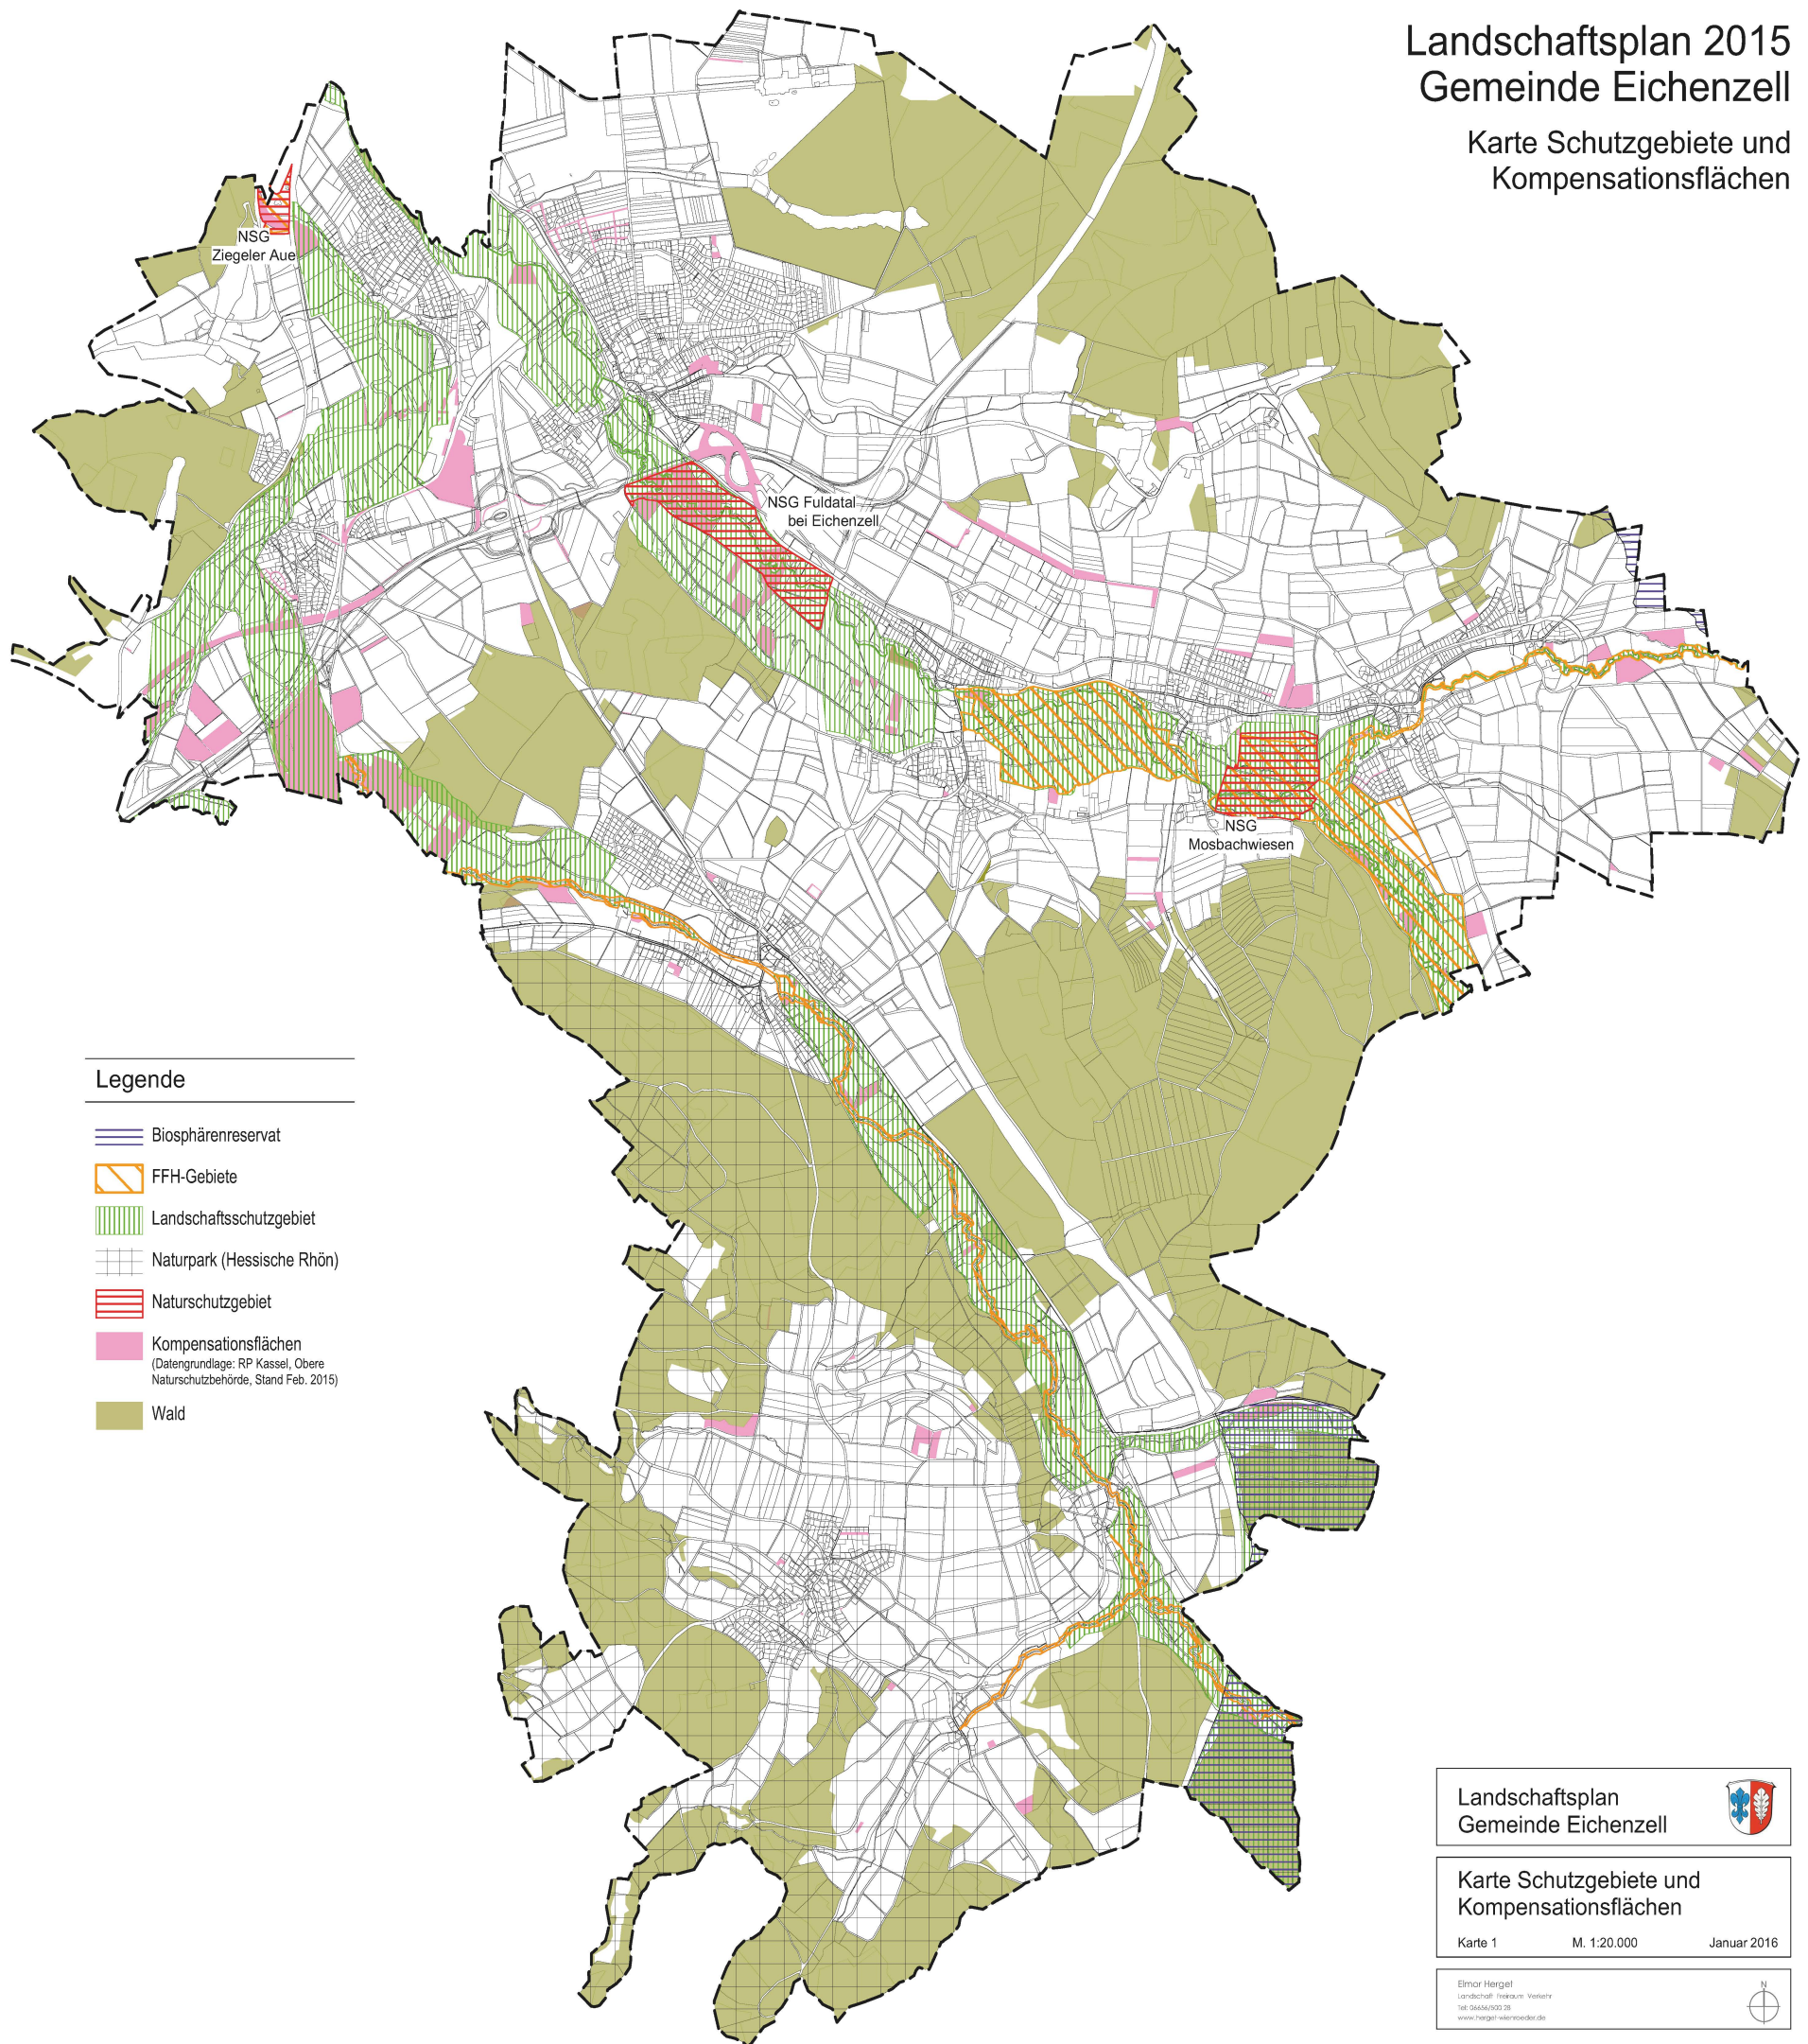

Landschaftsplan 2015 Gemeinde Eichenzell

Karte Schutzgebiete und
Kompensationsflächen

Legende

- Biosphärenreservat
- FFH-Gebiete
- Landschaftsschutzgebiet
- Naturpark (Hessische Rhön)
- Naturschutzgebiet
- Kompensationsflächen
  (Datengrundlage: RP Kassel, Obere
  Naturschutzbehörde, Stand Feb. 2015)
- Wald

Landschaftsplan
Gemeinde Eichenzell

Karte Schutzgebiete und
Kompensationsflächen

Karte 1 M. 1:20.000 Januar 2016